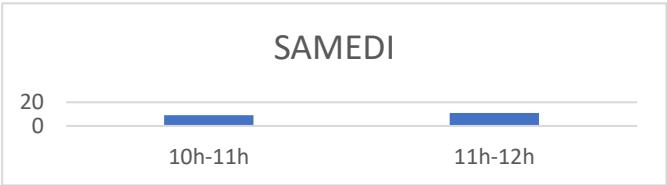

**MOYENNE DES VISITES HEBDOMADAIRES PAR PLAGE HORAIRE
- DU LUNDI AU VENDREDI -**

**APPELS TELEPHONIQUES
- Moyenne générale -**

BORNE DE SATISFACTION

SERVICE ACCUEIL / ETAT CIVIL / "ALLO MAIRIE"

- DU 1ER JANVIER AU 31 MAI 2021 -