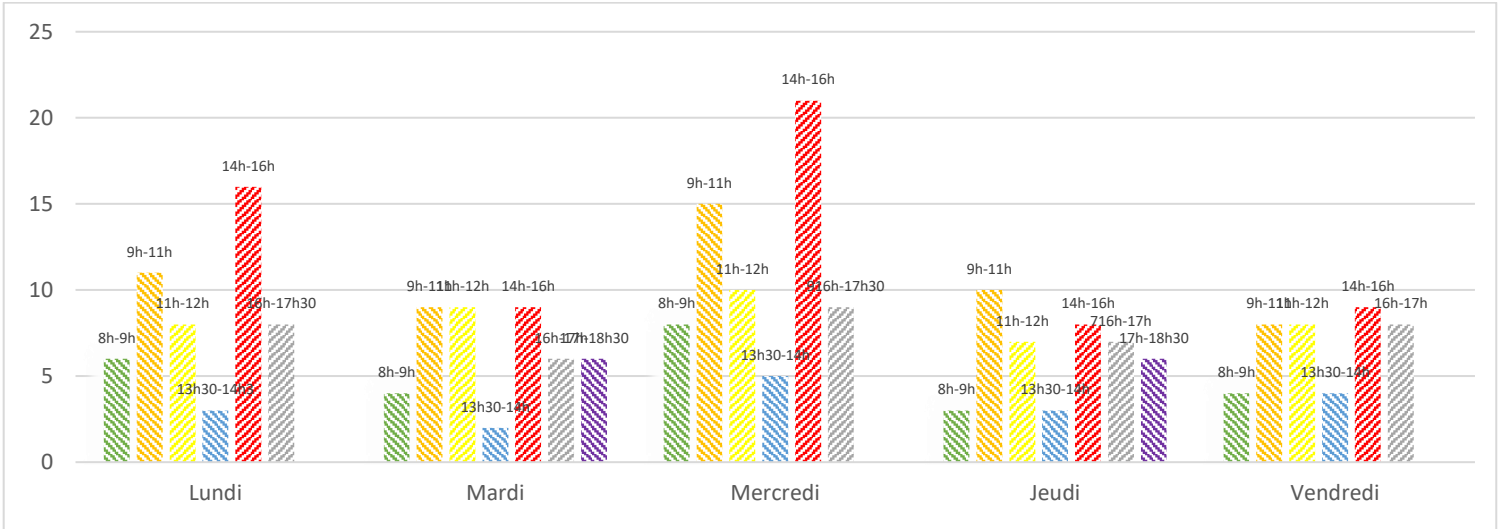

**MOYENNE DES VISITES HEBDOMADAIRES PAR PLAGE HORAIRE
- DU LUNDI AU VENDREDI -**

**APPELS TELEPHONIQUES
- Moyenne générale -**

BORNE DE SATISFACTION

SERVICE ACCUEIL / ETAT CIVIL / "ALLO MAIRIE"

- DU 1ER JANVIER AU 31 MAI 2021 -