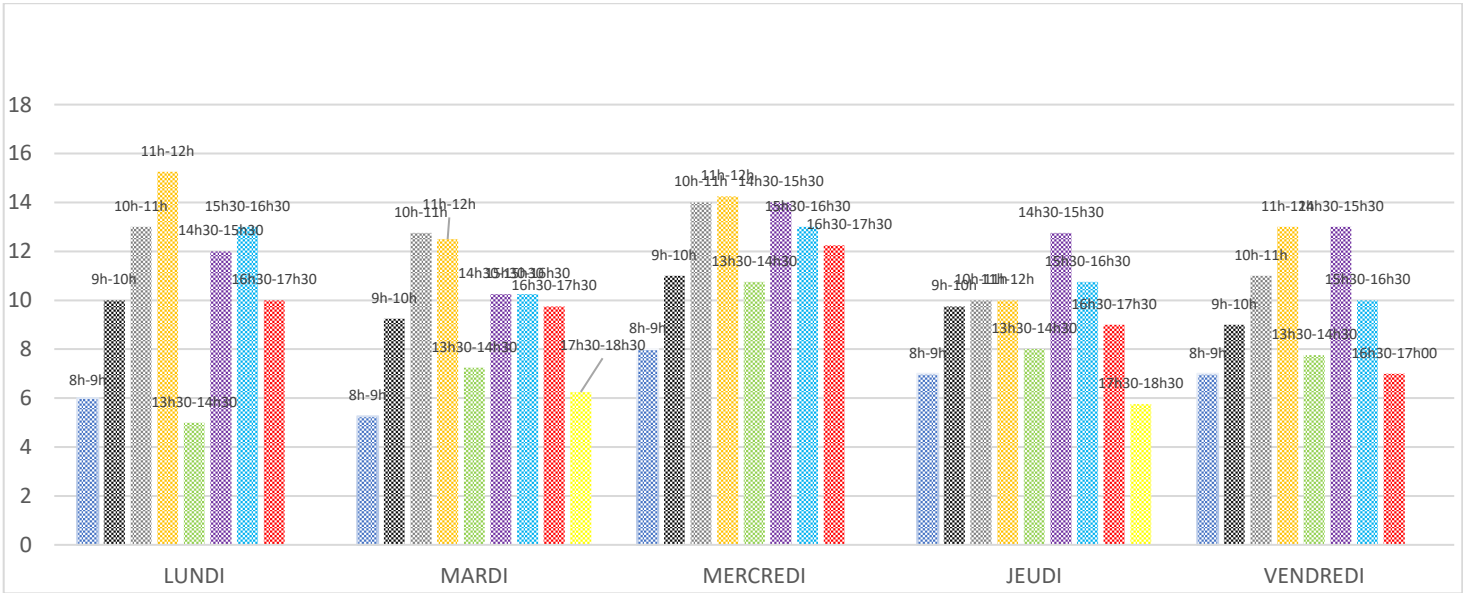

**MOYENNE DES VISITES HEBDOMADAIRES PAR PLAGE HORAIRE
- DU LUNDI AU VENDREDI -**

**APPELS TELEPHONIQUES
- Moyenne générale -**

BORNE DE SATISFACTION

SERVICE ACCUEIL / ETAT CIVIL / "ALLO MAIRIE"

- DU 1ER JANVIER AU 31 MAI 2021 -